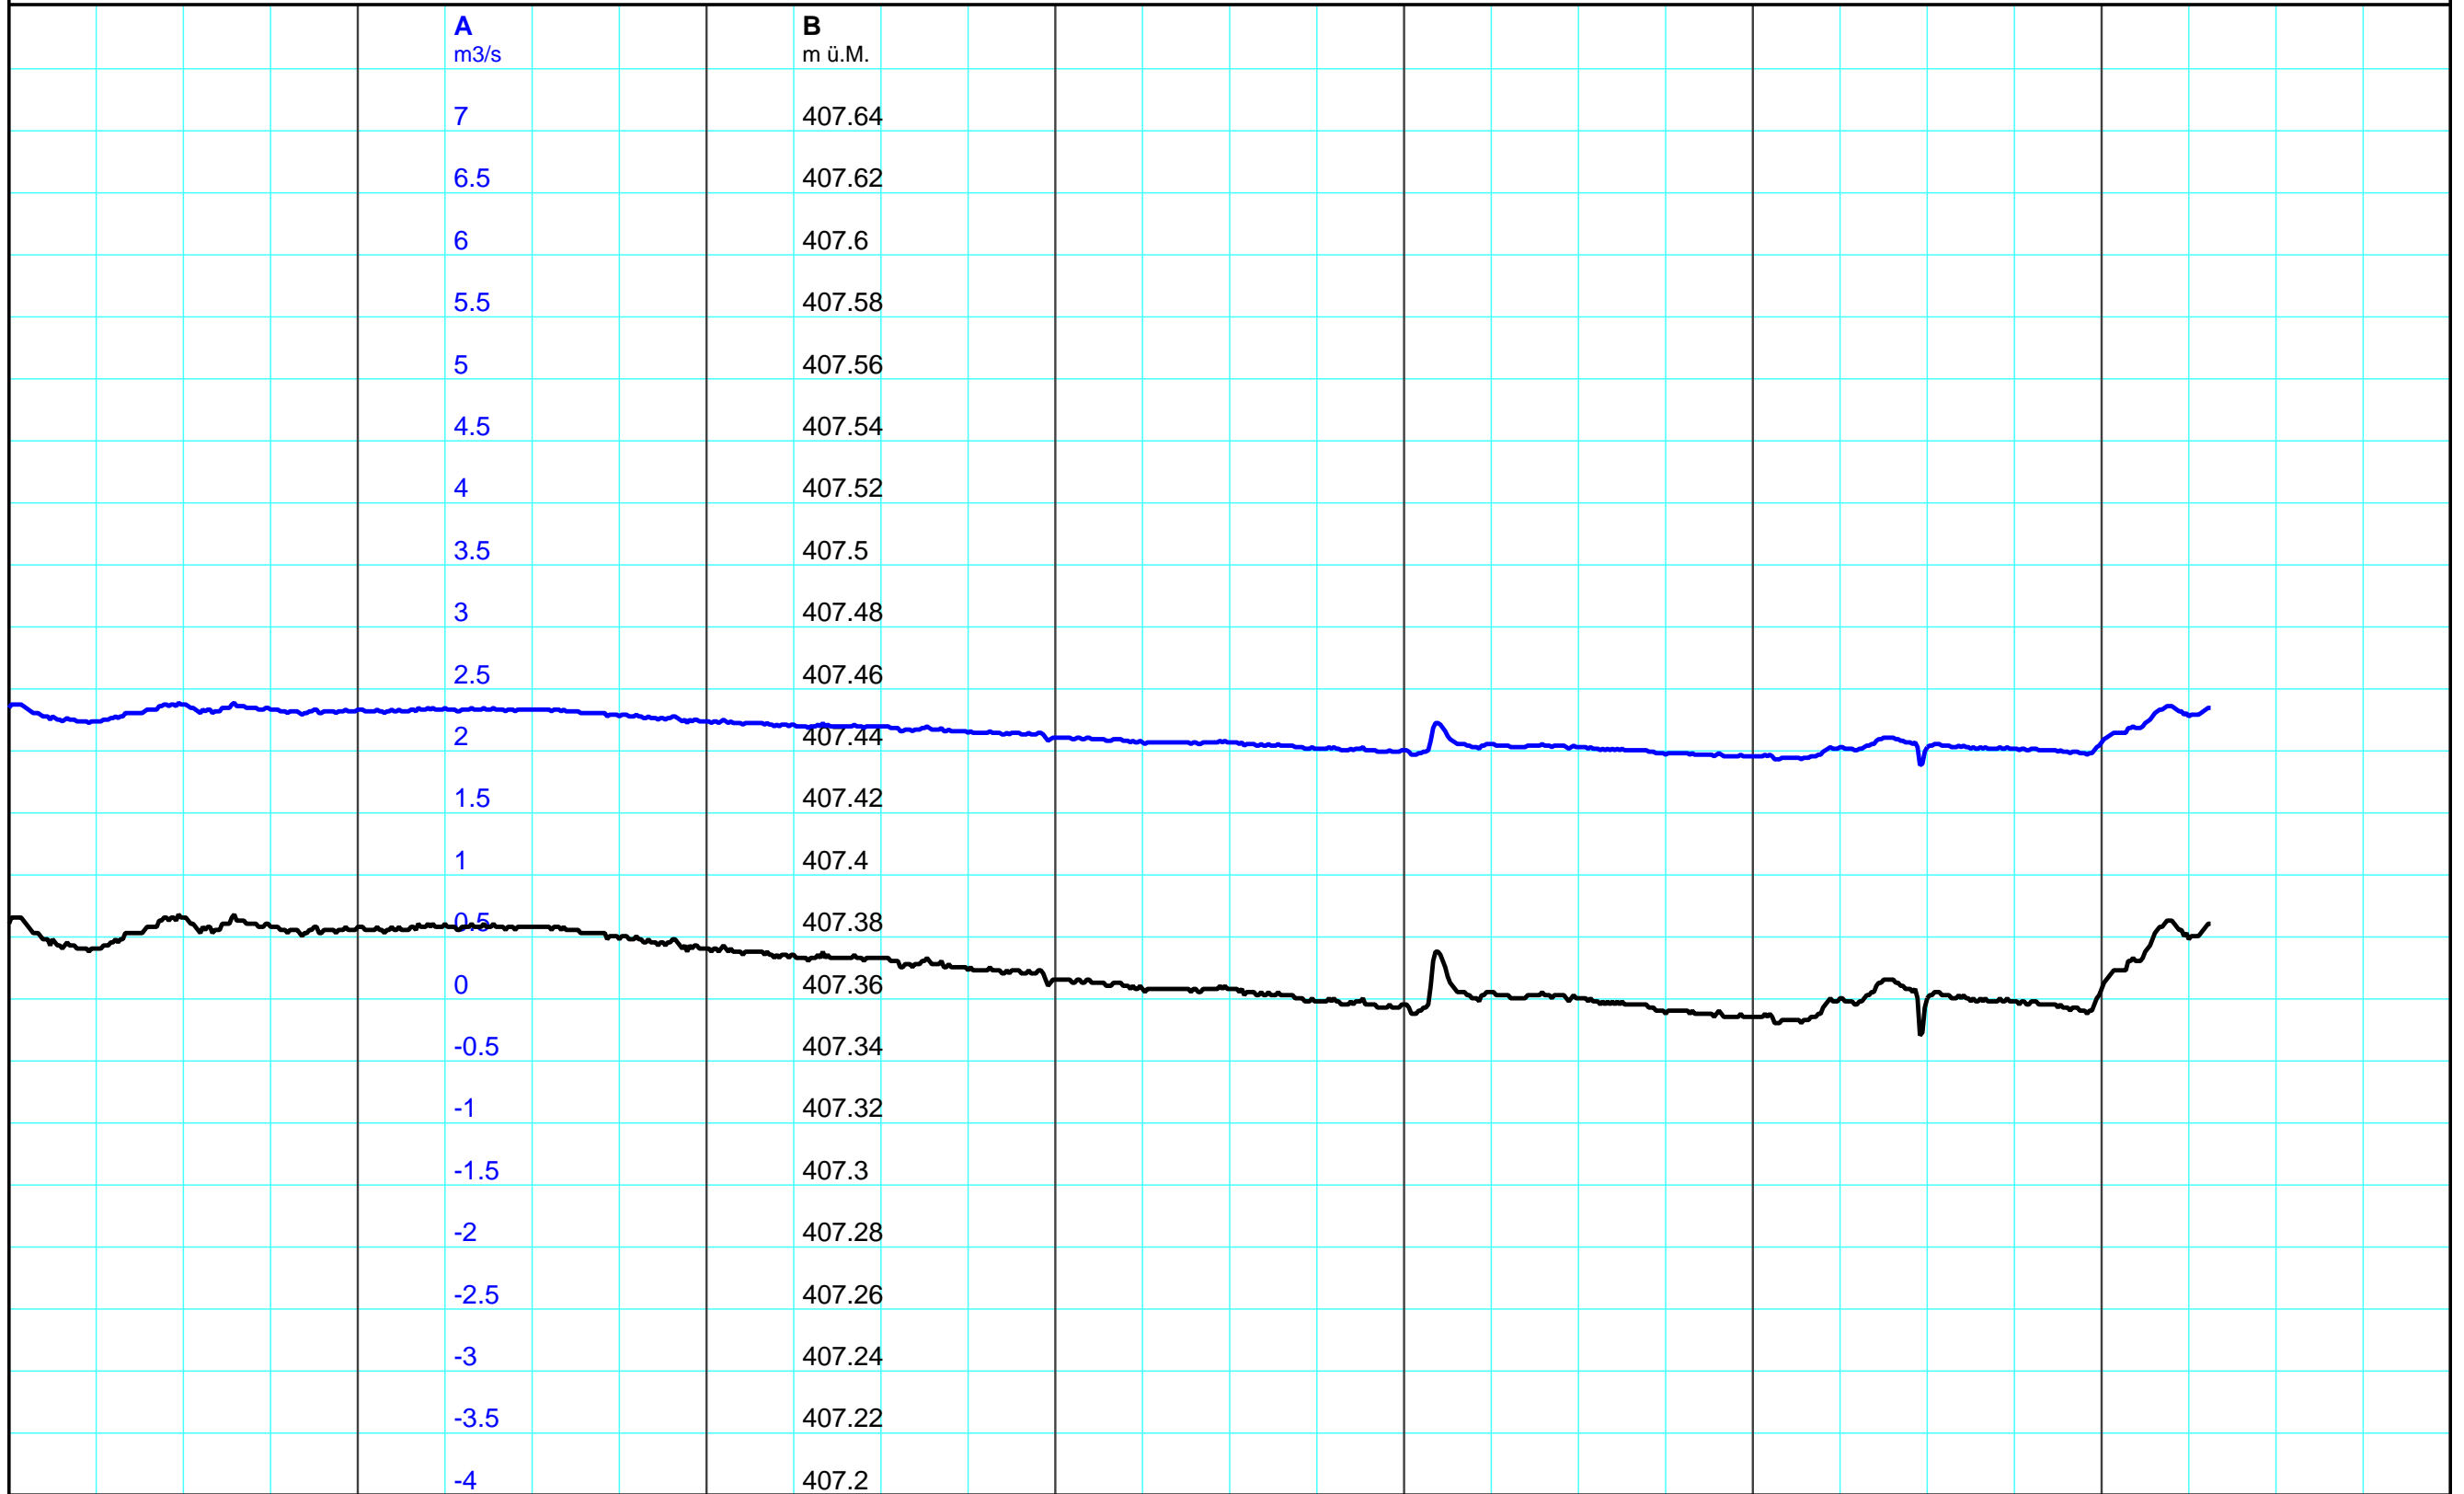

Me 16.05.2012
12:00

Je 17.05.2012
12:00

Ve 18.05.2012
12:00

Sa 19.05.2012
12:00

Di 20.05.2012
12:00

Lu 21.05.2012
12:00

Ma 22.05.2012
12:00

Landeshydrologie, 3003 Bern
Service hydrologique national, 3003 Berne
Servizio idrologico nazionale, 3003 Berna

A — 2479 10 10 Débit m³/s/Delémont
B — 2479 02 00 Niveau müM/Delémont

données provisoires

Petites lacunes pas illustrées
Zeiten in Sommer-/Winterzeit!

Série hebdomadaire
2479 Sorne - Delémont