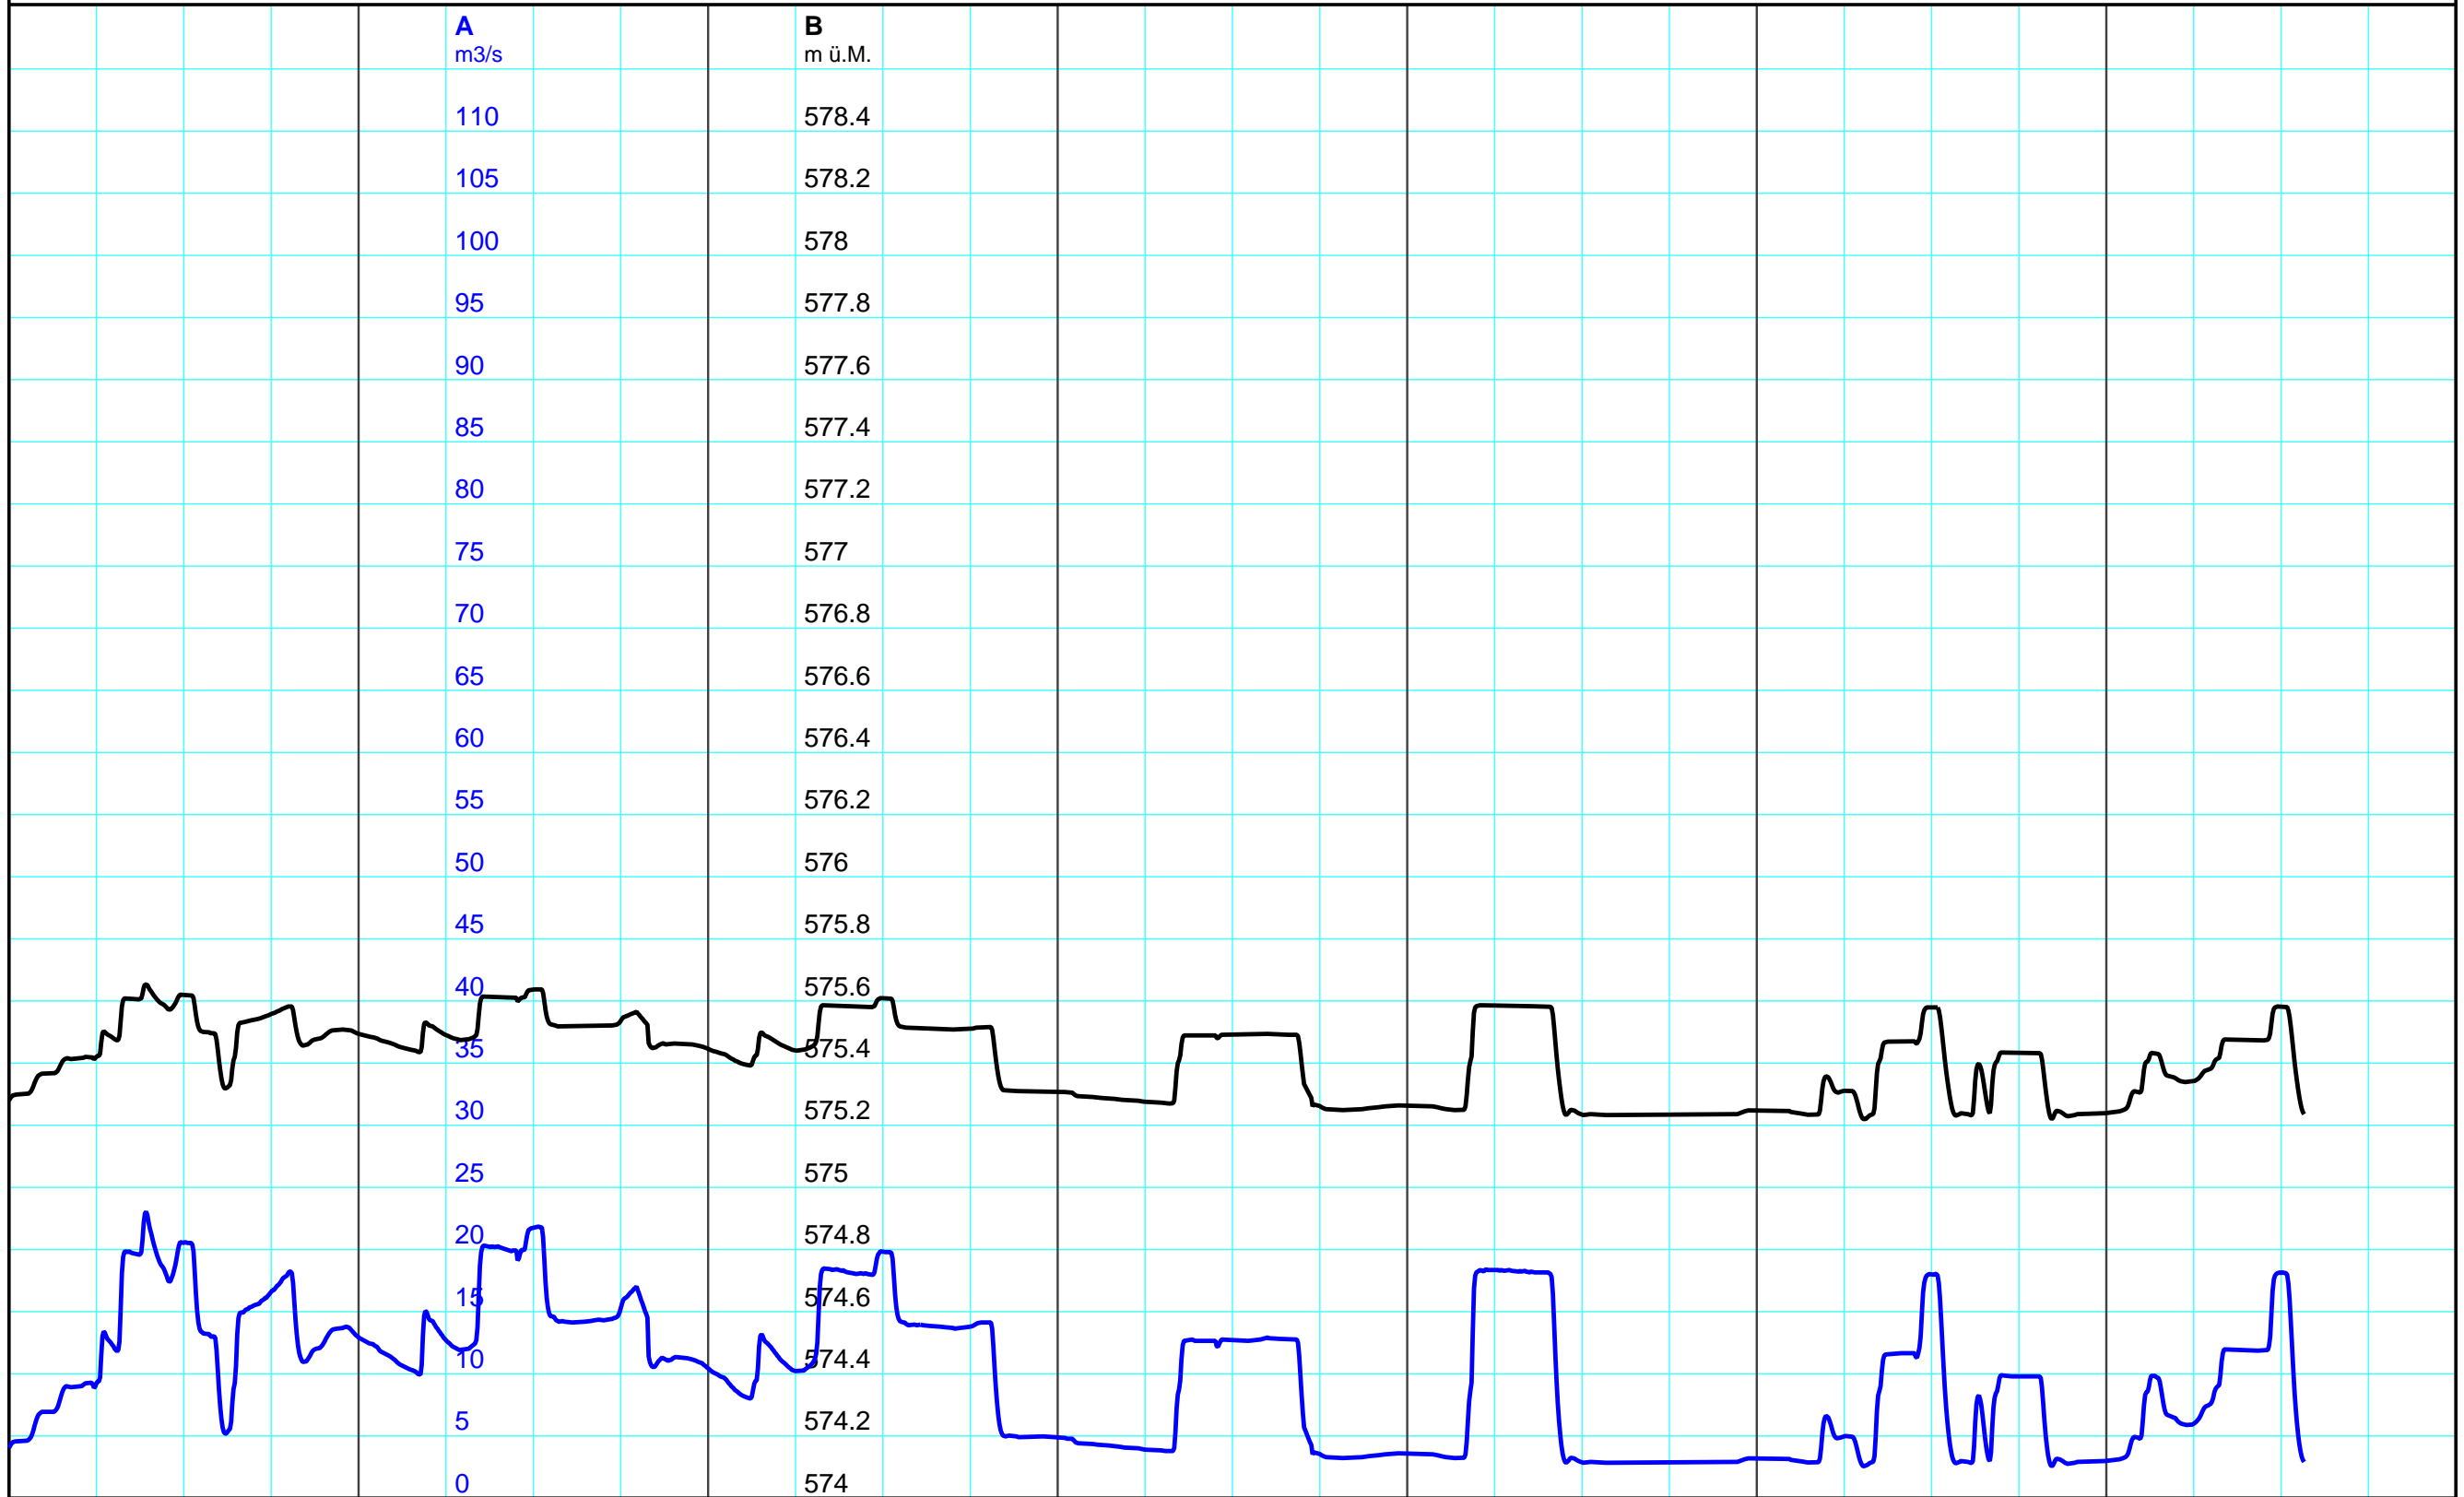

Mi 16.05.2012
12:00

Do 17.05.2012
12:00

Fr 18.05.2012
12:00

Sa 19.05.2012
12:00

So 20.05.2012
12:00

Mo 21.05.2012
12:00

Di 22.05.2012
12:00

Landeshydrologie, 3003 Bern
Service hydrologique national, 3003 Berne
Servizio idrologico nazionale, 3003 Berna

A — 2468 10 10 Abfluss m³/s/St. Gallen, Bruggen/Au
B — 2468 02 00 Pegel müM/St. Gallen, Bruggen/Au

provisorische Daten

Kleinere Lücken sind nicht dargestellt.
Zeiten in Sommer-/Winterzeit!

Wochenganglinie
2468 Sitter - St. Gallen, Bruggen/Au