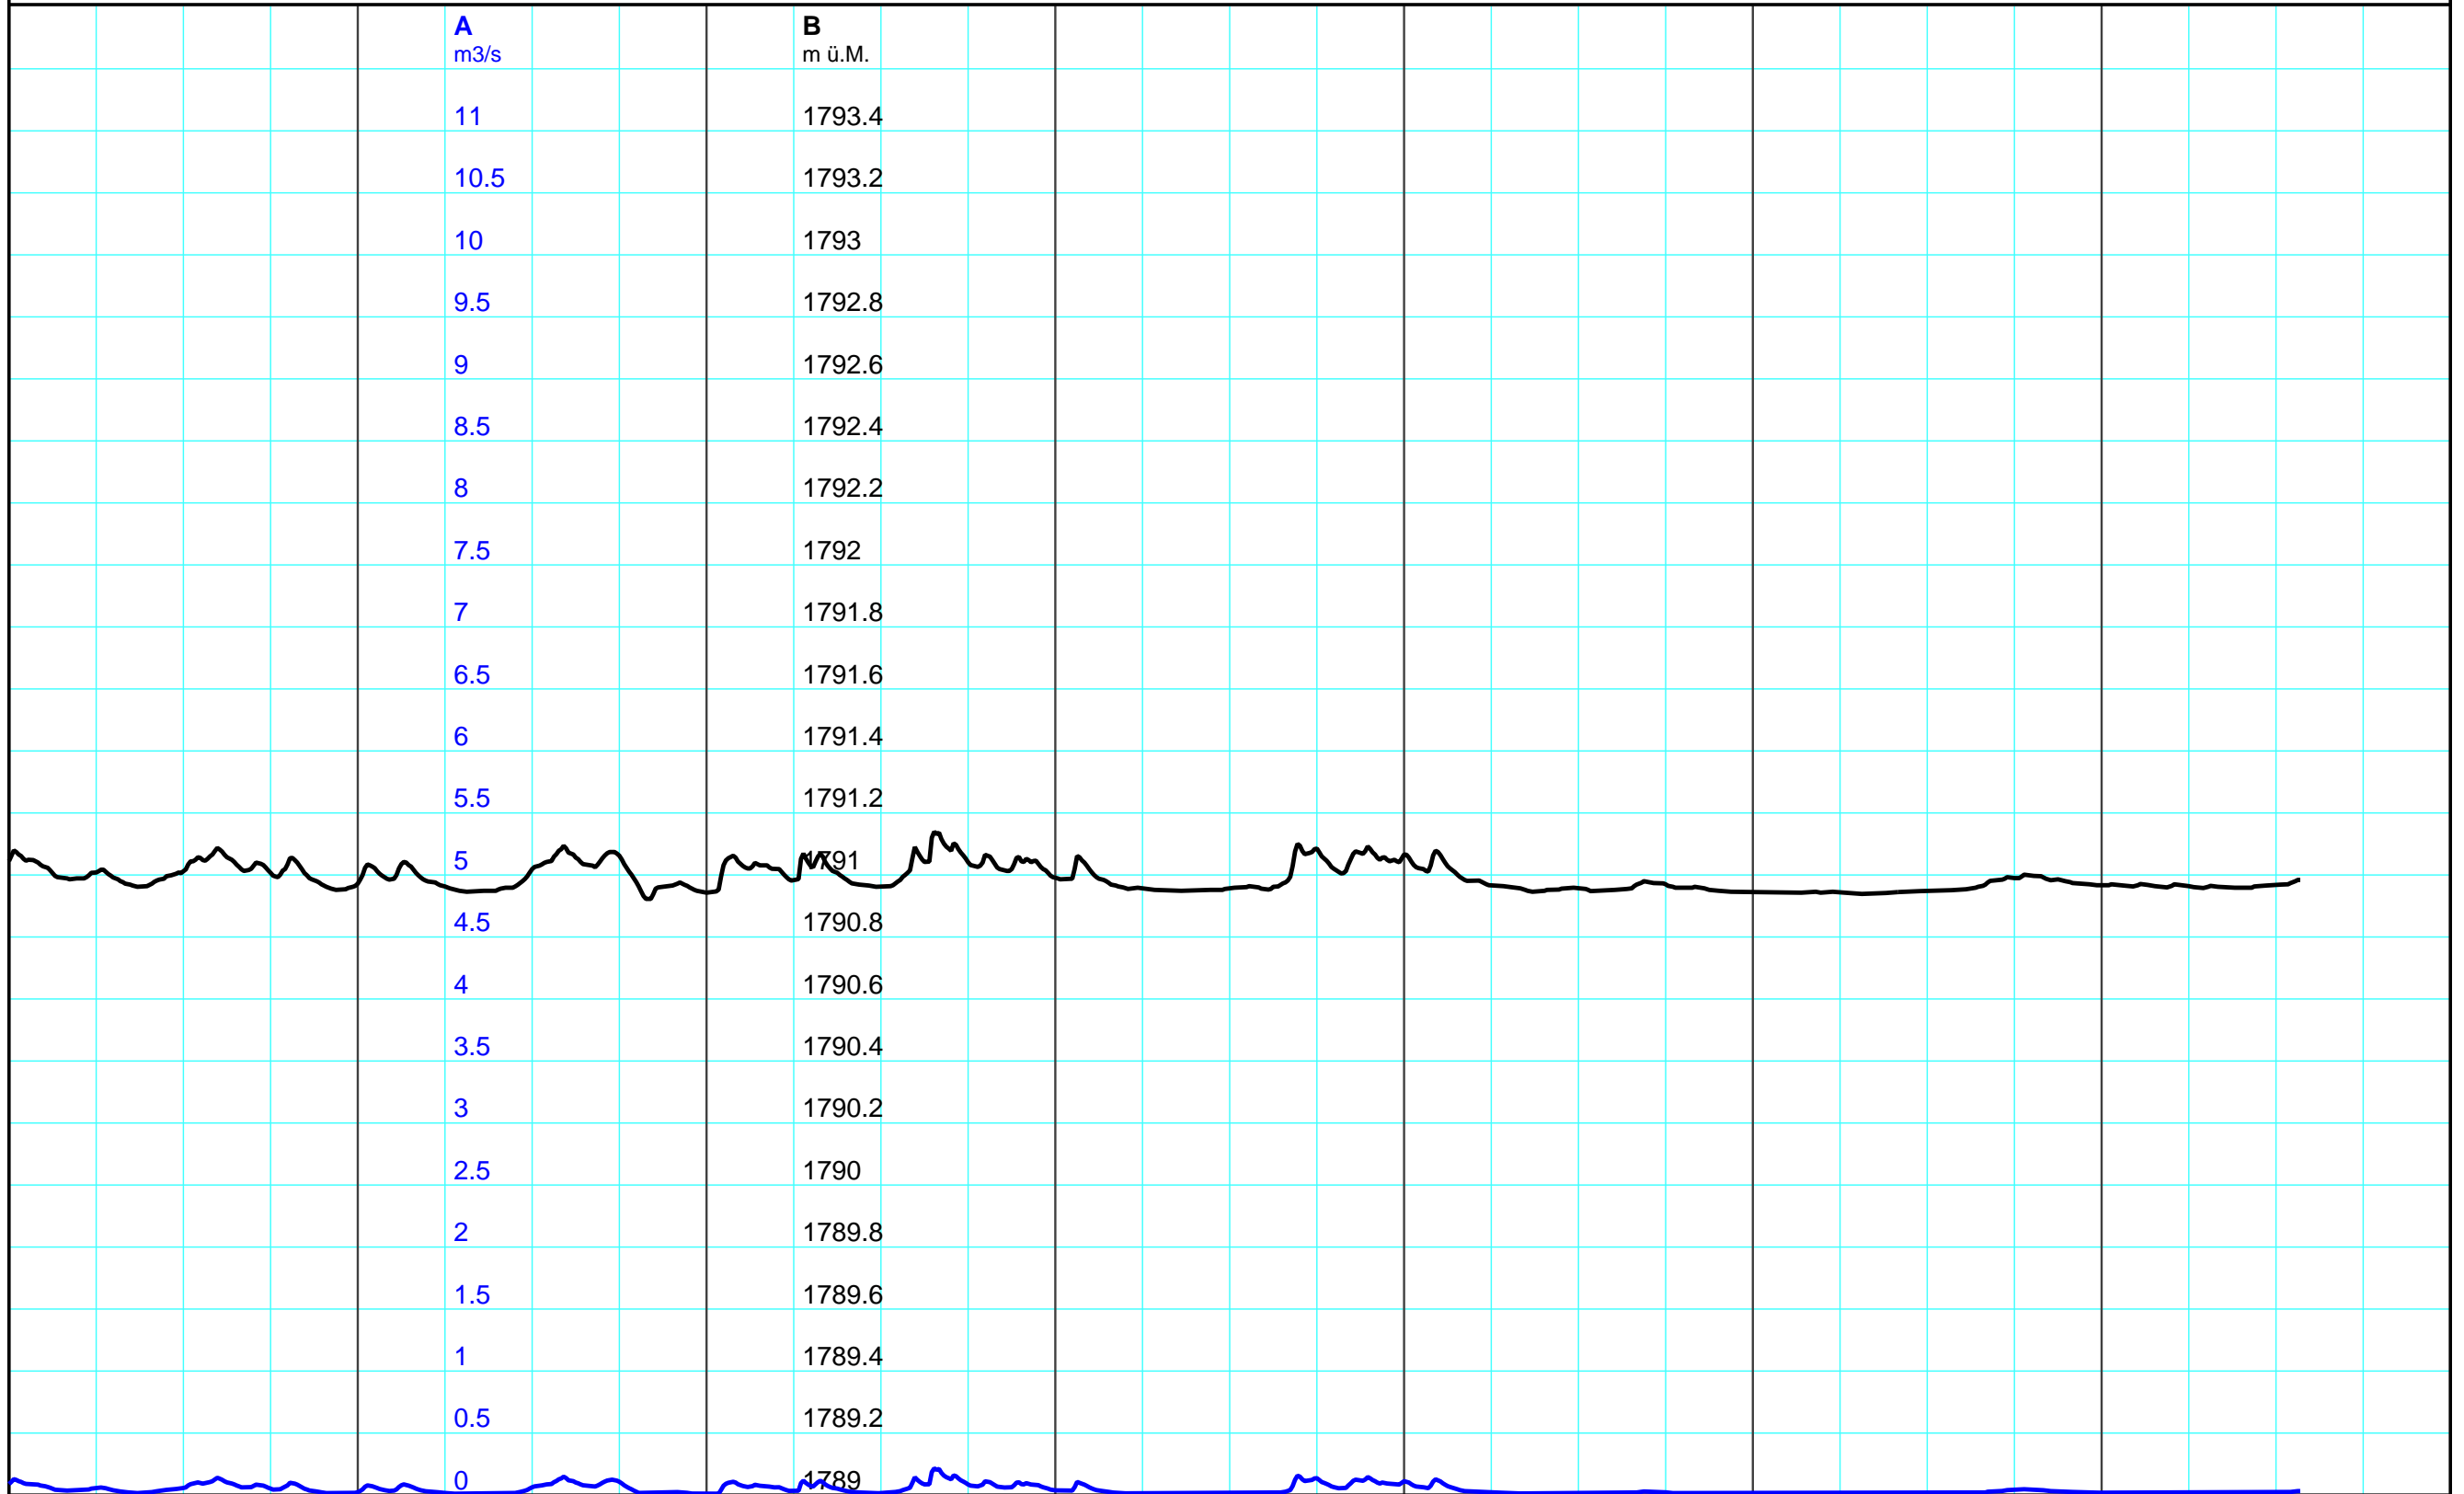

Mi 16.05.2012
12:00

Do 17.05.2012
12:00

Fr 18.05.2012
12:00

Sa 19.05.2012
12:00

So 20.05.2012
12:00

Mo 21.05.2012
12:00

Di 22.05.2012
12:00

Landeshydrologie, 3003 Bern
Service hydrologique national, 3003 Berne
Servizio idrologico nazionale, 3003 Berna

A — 2244 10 10 Abfluss m³/s/Klusmatten
B — 2244 02 00 Pegel müM/Klusmatten

provisorische Daten

Kleinere Lücken sind nicht dargestellt.
Zeiten in Sommer-/Winterzeit!

Wochenganglinie
2244 Krumbach - Klusmatten