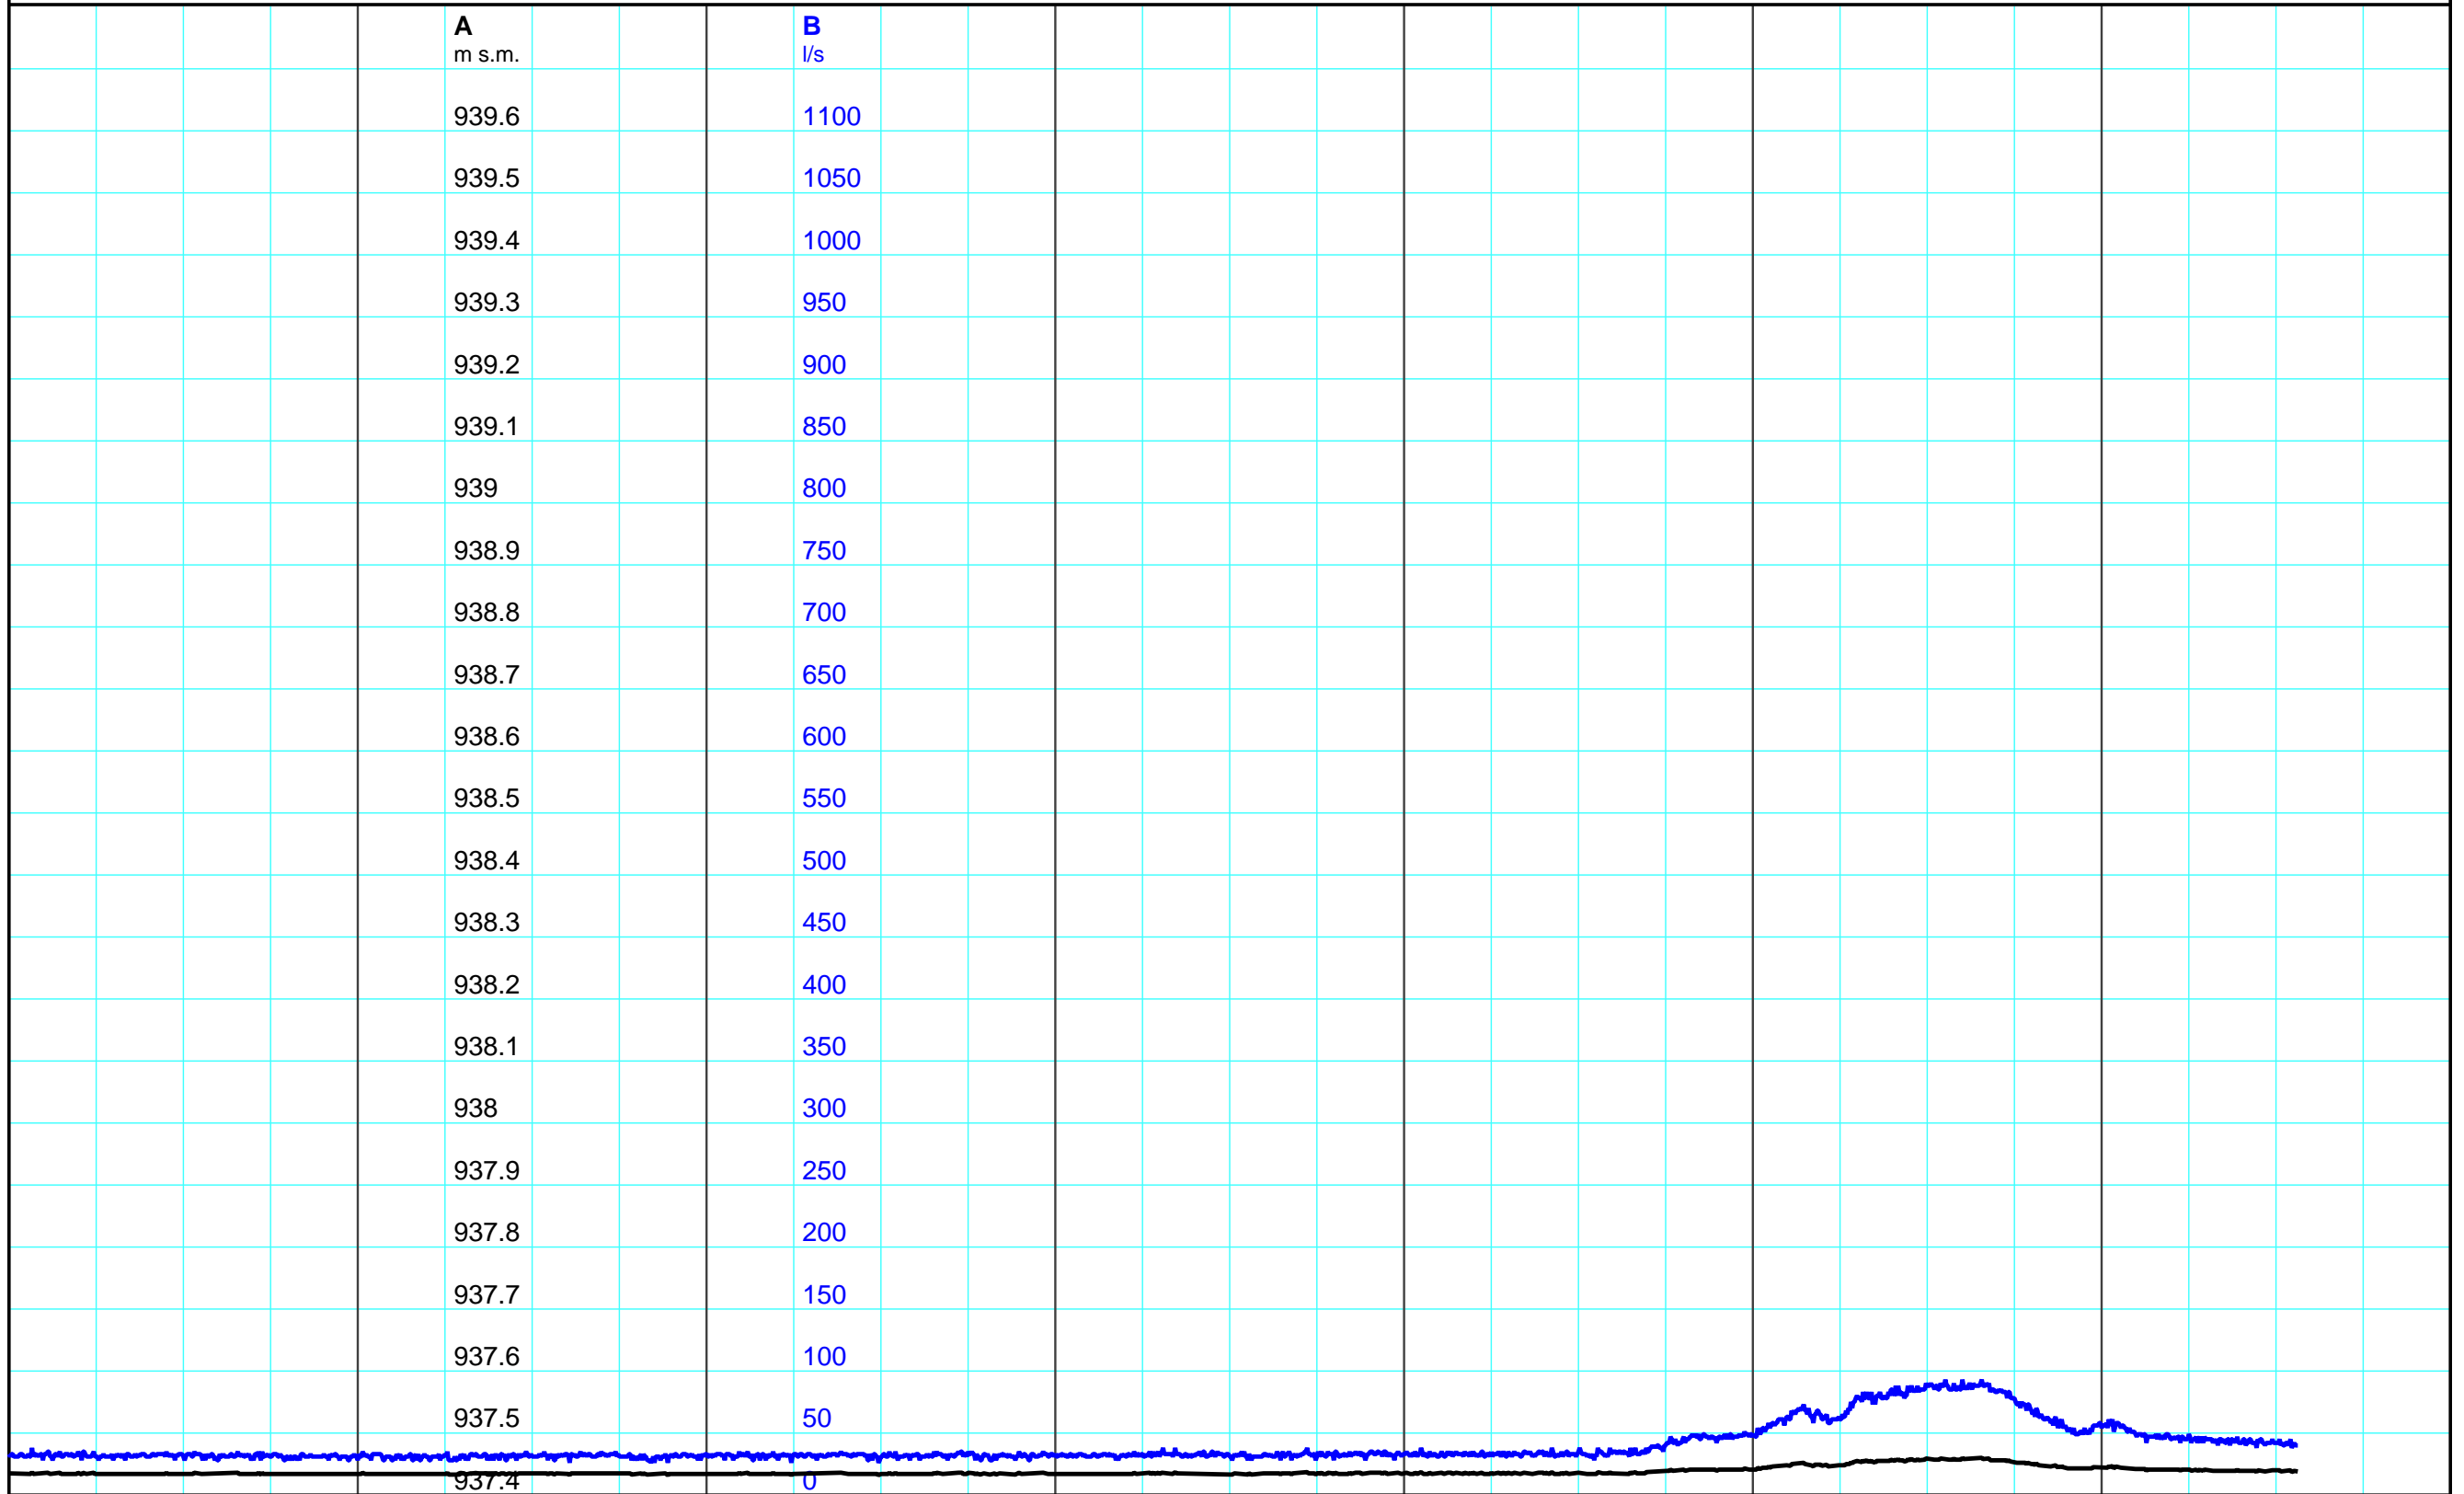

Me 16.05.2012  
12:00

Gi 17.05.2012  
12:00

Ve 18.05.2012  
12:00

Sa 19.05.2012  
12:00

Do 20.05.2012  
12:00

Lu 21.05.2012  
12:00

Ma 22.05.2012  
12:00

Landeshydrologie, 3003 Bern  
Service hydrologique national, 3003 Berne  
Servizio idrologico nazionale, 3003 Berna

A — 2206 02 00 Idrometro m.s.m/Melera, (Valle Morobbia)  
B — 2206 22 30 Portata l/s/Melera, (Valle Morobbia)

dati provvisori

Le lacune brevi non sono rappresentate  
Zeiten in Sommer-/Winterzeit!

**Serie settimanale**  
**2206 Melera - Melera (Valle Morobbia)**